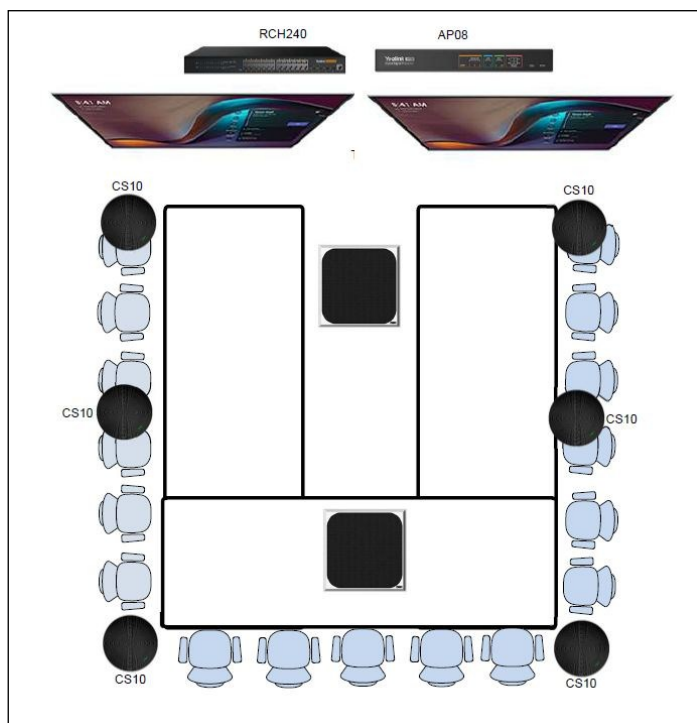

ENSEMBLE POUR GRANDE SALLE

Comprend :

- Un processeur audio AP08
- Deux microphones de plafond CM50
- Six haut-parleurs de plafond CS10-D
- Un concentrateur réseau RCH240

Nous serons ravis de vous accueillir dans notre salle de montre pour une démonstration gratuite.