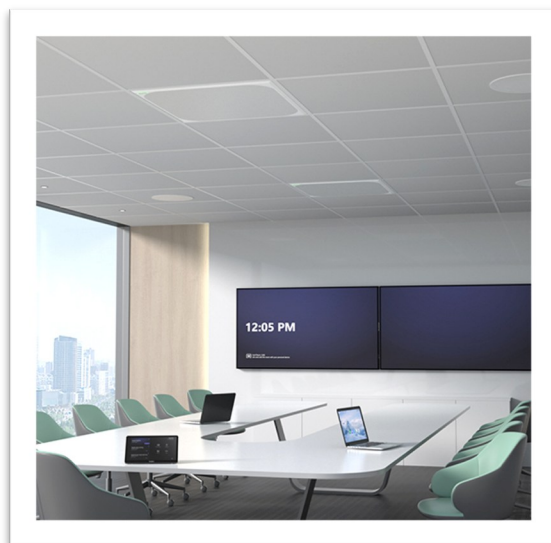

SOLUTION AUDIO SKYSOUND

La solution SkySound de Yealink est un système audio professionnel de plafond offrant des performances remarquables, grâce à une conception intelligente et un déploiement optimisé par l'intelligence artificielle. Sa gamme comprend plusieurs modèles de microphones et de haut-parleurs encastrés, ainsi que deux processeurs audio DSP, permettant une adaptation précise aux configurations acoustiques propres à chaque salle.

Qu'il s'agisse d'environnements BYOD, de salles Microsoft Teams, Zoom Rooms ou autres, SkySound constitue une solution idéale pour une grande variété de scénarios. Elle se distingue par une qualité sonore supérieure, claire et naturelle, ainsi que par une intégration fluide avec l'écosystème Dante/AES67, garantissant une latence minimale et une transmission fiable.

ENSEMBLE POUR GRANDE SALLE

Comprend :

- Un processeur audio AP08
- Deux microphones de plafond CM50
- Six haut-parleurs de plafond CS10-D
- Un concentrateur réseau RCH240

Nous serons ravis de vous accueillir dans notre salle de montre pour une démonstration gratuite.